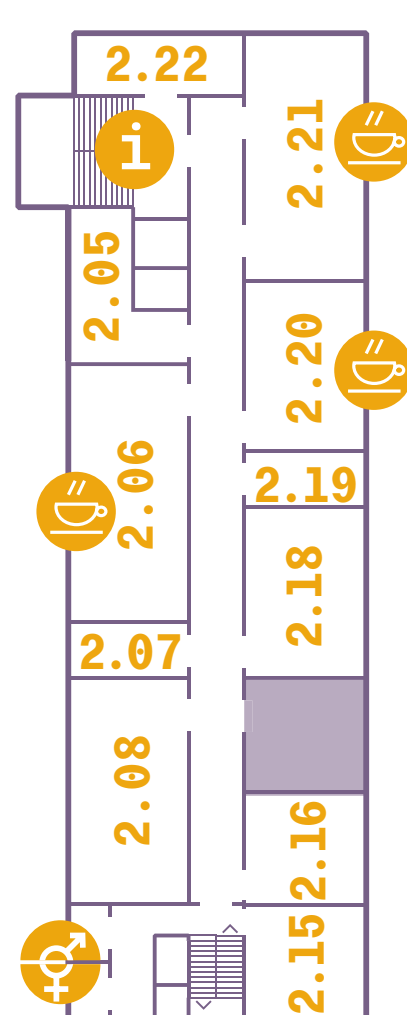

SUTERÉN

- S.05 DOBROTLAČ
- S.12 KK BAGALA
- S.25 RESERVOIR

PRÍZEMIE

- 0.07 KFC-KOPECKÁ, FABIAN, CVIK
- 0.08 YOGA SHALA
- 0.15 HĽADANIE SIGNÁLU
- 0.16 VILLO DESIGN
- 0.18 MILE MALE
- 0.19 ARTATTACK

RAČIANSKÁ ULICA
CENTRUM
PARKING PALMA
AHD NÁM. BIELY KRÍŽ
PARKING ŽST PREDMESTIE
AHD ŽST VINOHRADY
RAČA

2. POSCHODIE

- 2.05 PETER LIŠKA
- 2.06 STREDNÁ TRIEDA
- 2.07 DIANA MAJDÁKOVÁ
- 2.08 BELANEX
- 2.15 PAVEL GRAUS
- 2.16 PATRÍCIA KOYŠOVÁ
- 2.18 PLURAL
- 2.19 ĽUBICA SEGEČOVÁ
- 2.20 ATELIÉR 5
- 2.21 ČASOPRIESTOR
- 2.22 EMIL DRLIČIAK