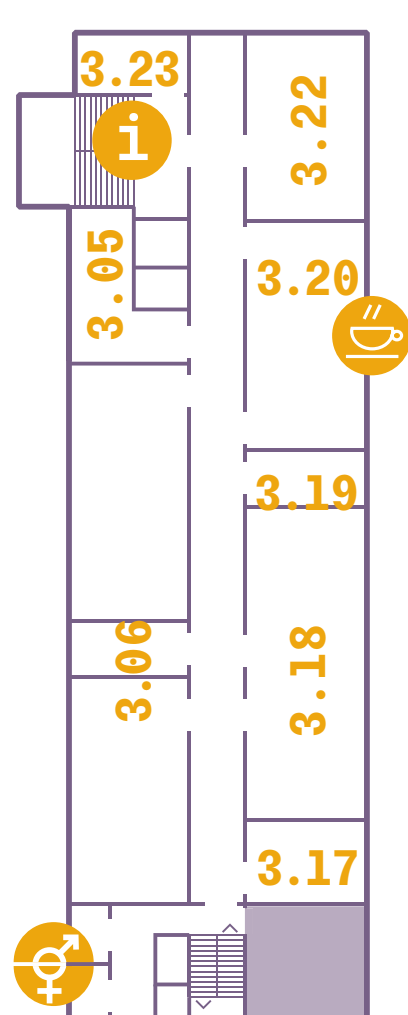

3. POSCHODIE

- 3.05 TRUCOVŇA
- 3.06 HEADS
- 3.17 N/A
- 3.18 ATELIÉR HULA
- 3.19 KOLEKTÍV
- 2.20 2021 ARCHITEKTI
- 3.22 ILONA, ANETTA A LUCIA
- 3.23 ZELENÝ DESIGN