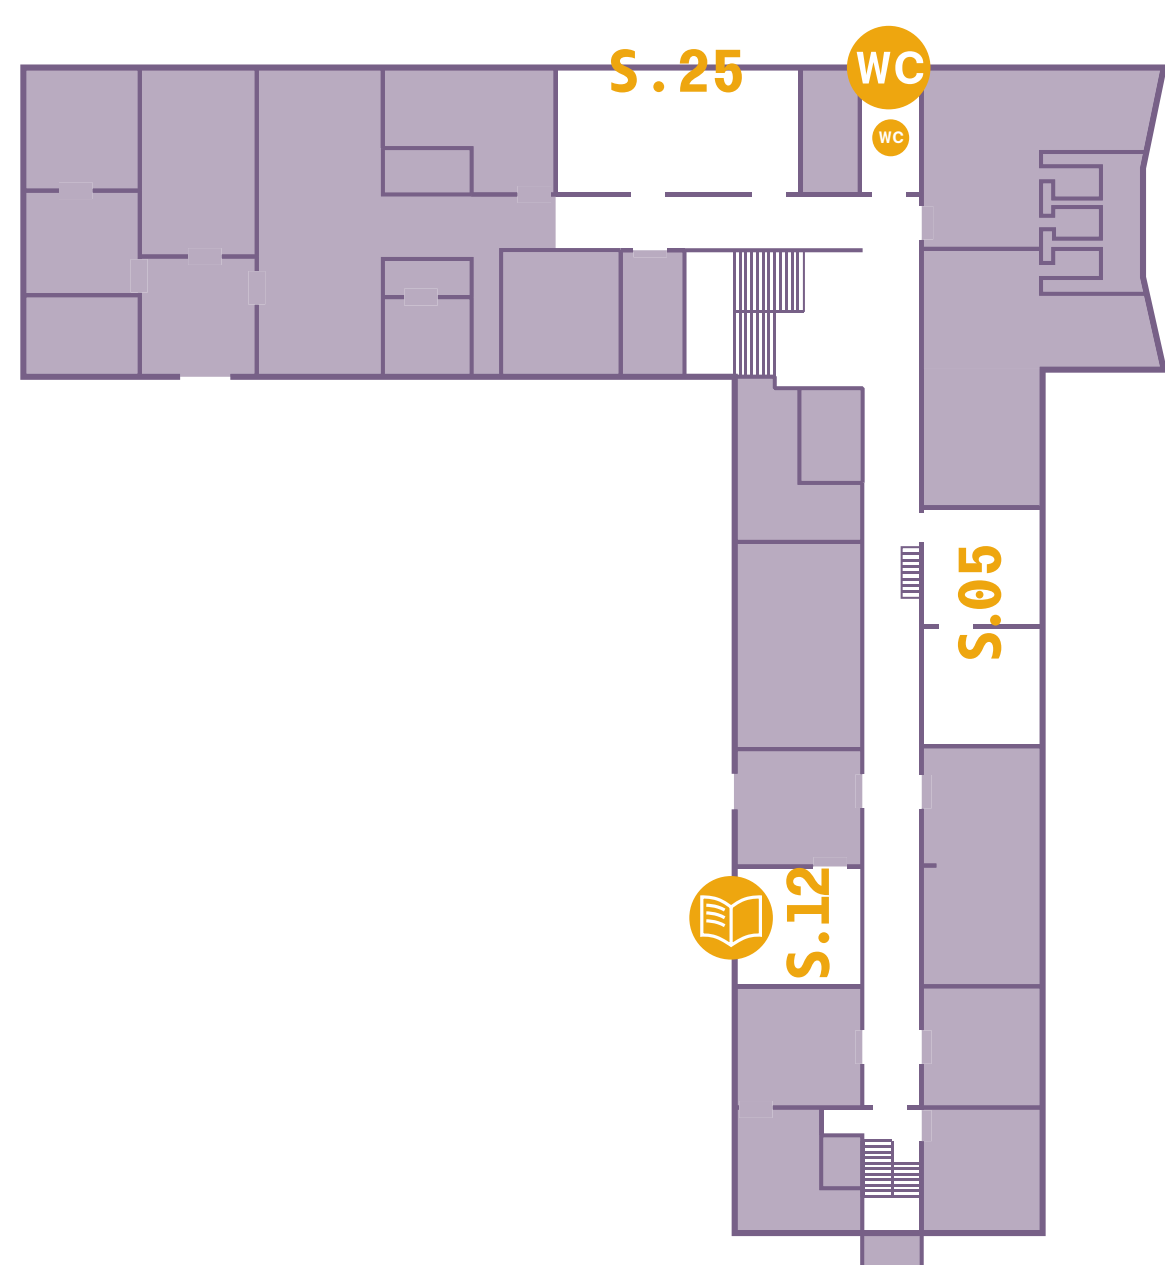

SUTERÉN

- S.05 DOBROTLAČ
- S.12 KK BAGALA
- S.25 RESERVOIR

PRÍZEMIE

- 0.07 KFC-KOPECKÁ, FABIAN, CVIK
- 0.08 YOGA SHALA
- 0.15 HĽADANIE SIGNÁLU
- 0.16 VILLO DESIGN
- 0.18 MILE MALE
- 0.19 ARTATTACK

RAČIANSKÁ ULICA
CENTRUM
PARKING PALMA
AHD NÁM. BIELY KRÍŽ
PARKING ŽST PREDMESTIE
AHD ŽST VINOHRADY
RAČA

2. POSCHODIE

- 2.05 PETER LIŠKA
- 2.06 STREDNÁ TRIEDA
- 2.07 DIANA MAJDÁKOVÁ
- 2.08 BELANEX
- 2.15 PAVEL GRAUS
- 2.16 PATRÍCIA KOYŠOVÁ
- 2.18 PLURAL
- 2.19 ĽUBICA SEGEČOVÁ
- 2.20 ATELIÉR 5
- 2.21 ČASOPRIESTOR
- 2.22 EMIL DRLIČIAK