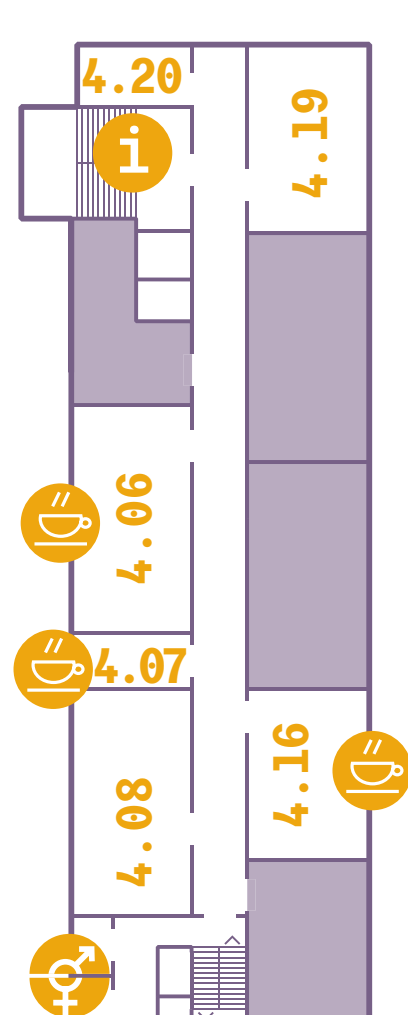

SUTERÉN

- S.05 DOBROTLAČ
- S.12 KK BAGALA
- S.25 RESERVOIR

PRÍZEMIE

- 0.07 KFC-KOPECKÁ, FABIAN, CVIK
- 0.08 YOGA SHALA
- 0.15 HĽADANIE SIGNÁLU
- 0.16 VILLO DESIGN
- 0.18 MILE MALE
- 0.19 ARTATTACK

RAČIANSKÁ ULICA
CENTRUM
PARKING PALMA
AHD NÁM. BIELY KRÍŽ
PARKING ŽST PREDMESTIE
AHD ŽST VINOHRADY
RAČA

2. POSCHODIE

- 2.05 PETER LIŠKA
- 2.06 STREDNÁ TRIEDA
- 2.07 DIANA MAJDÁKOVÁ
- 2.08 BELANEX
- 2.15 PAVEL GRAUS
- 2.16 PATRÍCIA KOYŠOVÁ
- 2.18 PLURAL
- 2.19 ĽUBICA SEGEČOVÁ
- 2.20 ATELIÉR 5
- 2.21 ČASOPRIESTOR
- 2.22 EMIL DRLIČIAK

3. POSCHODIE

- 3.05 TRUCOVŇA
- 3.06 HEADS
- 3.17 N/A
- 3.18 ATELIÉR HULA
- 3.19 KOLEKTÍV
- 2.20 2021 ARCHITEKTI
- 3.22 ILONA, ANETTA A LUCIA
- 3.23 ZELENÝ DESIGN

4. POSCHODIE

- 4.06 MIESTOR
- 4.07 ATELIÉR 307
- 4.08 STRIHAČI
- 4.16 ATELIÉR LUJMARÍ
- 4.19 COMBAJN
- 4.20 MAKERS - CREATIVE TECHNOLOGISTS