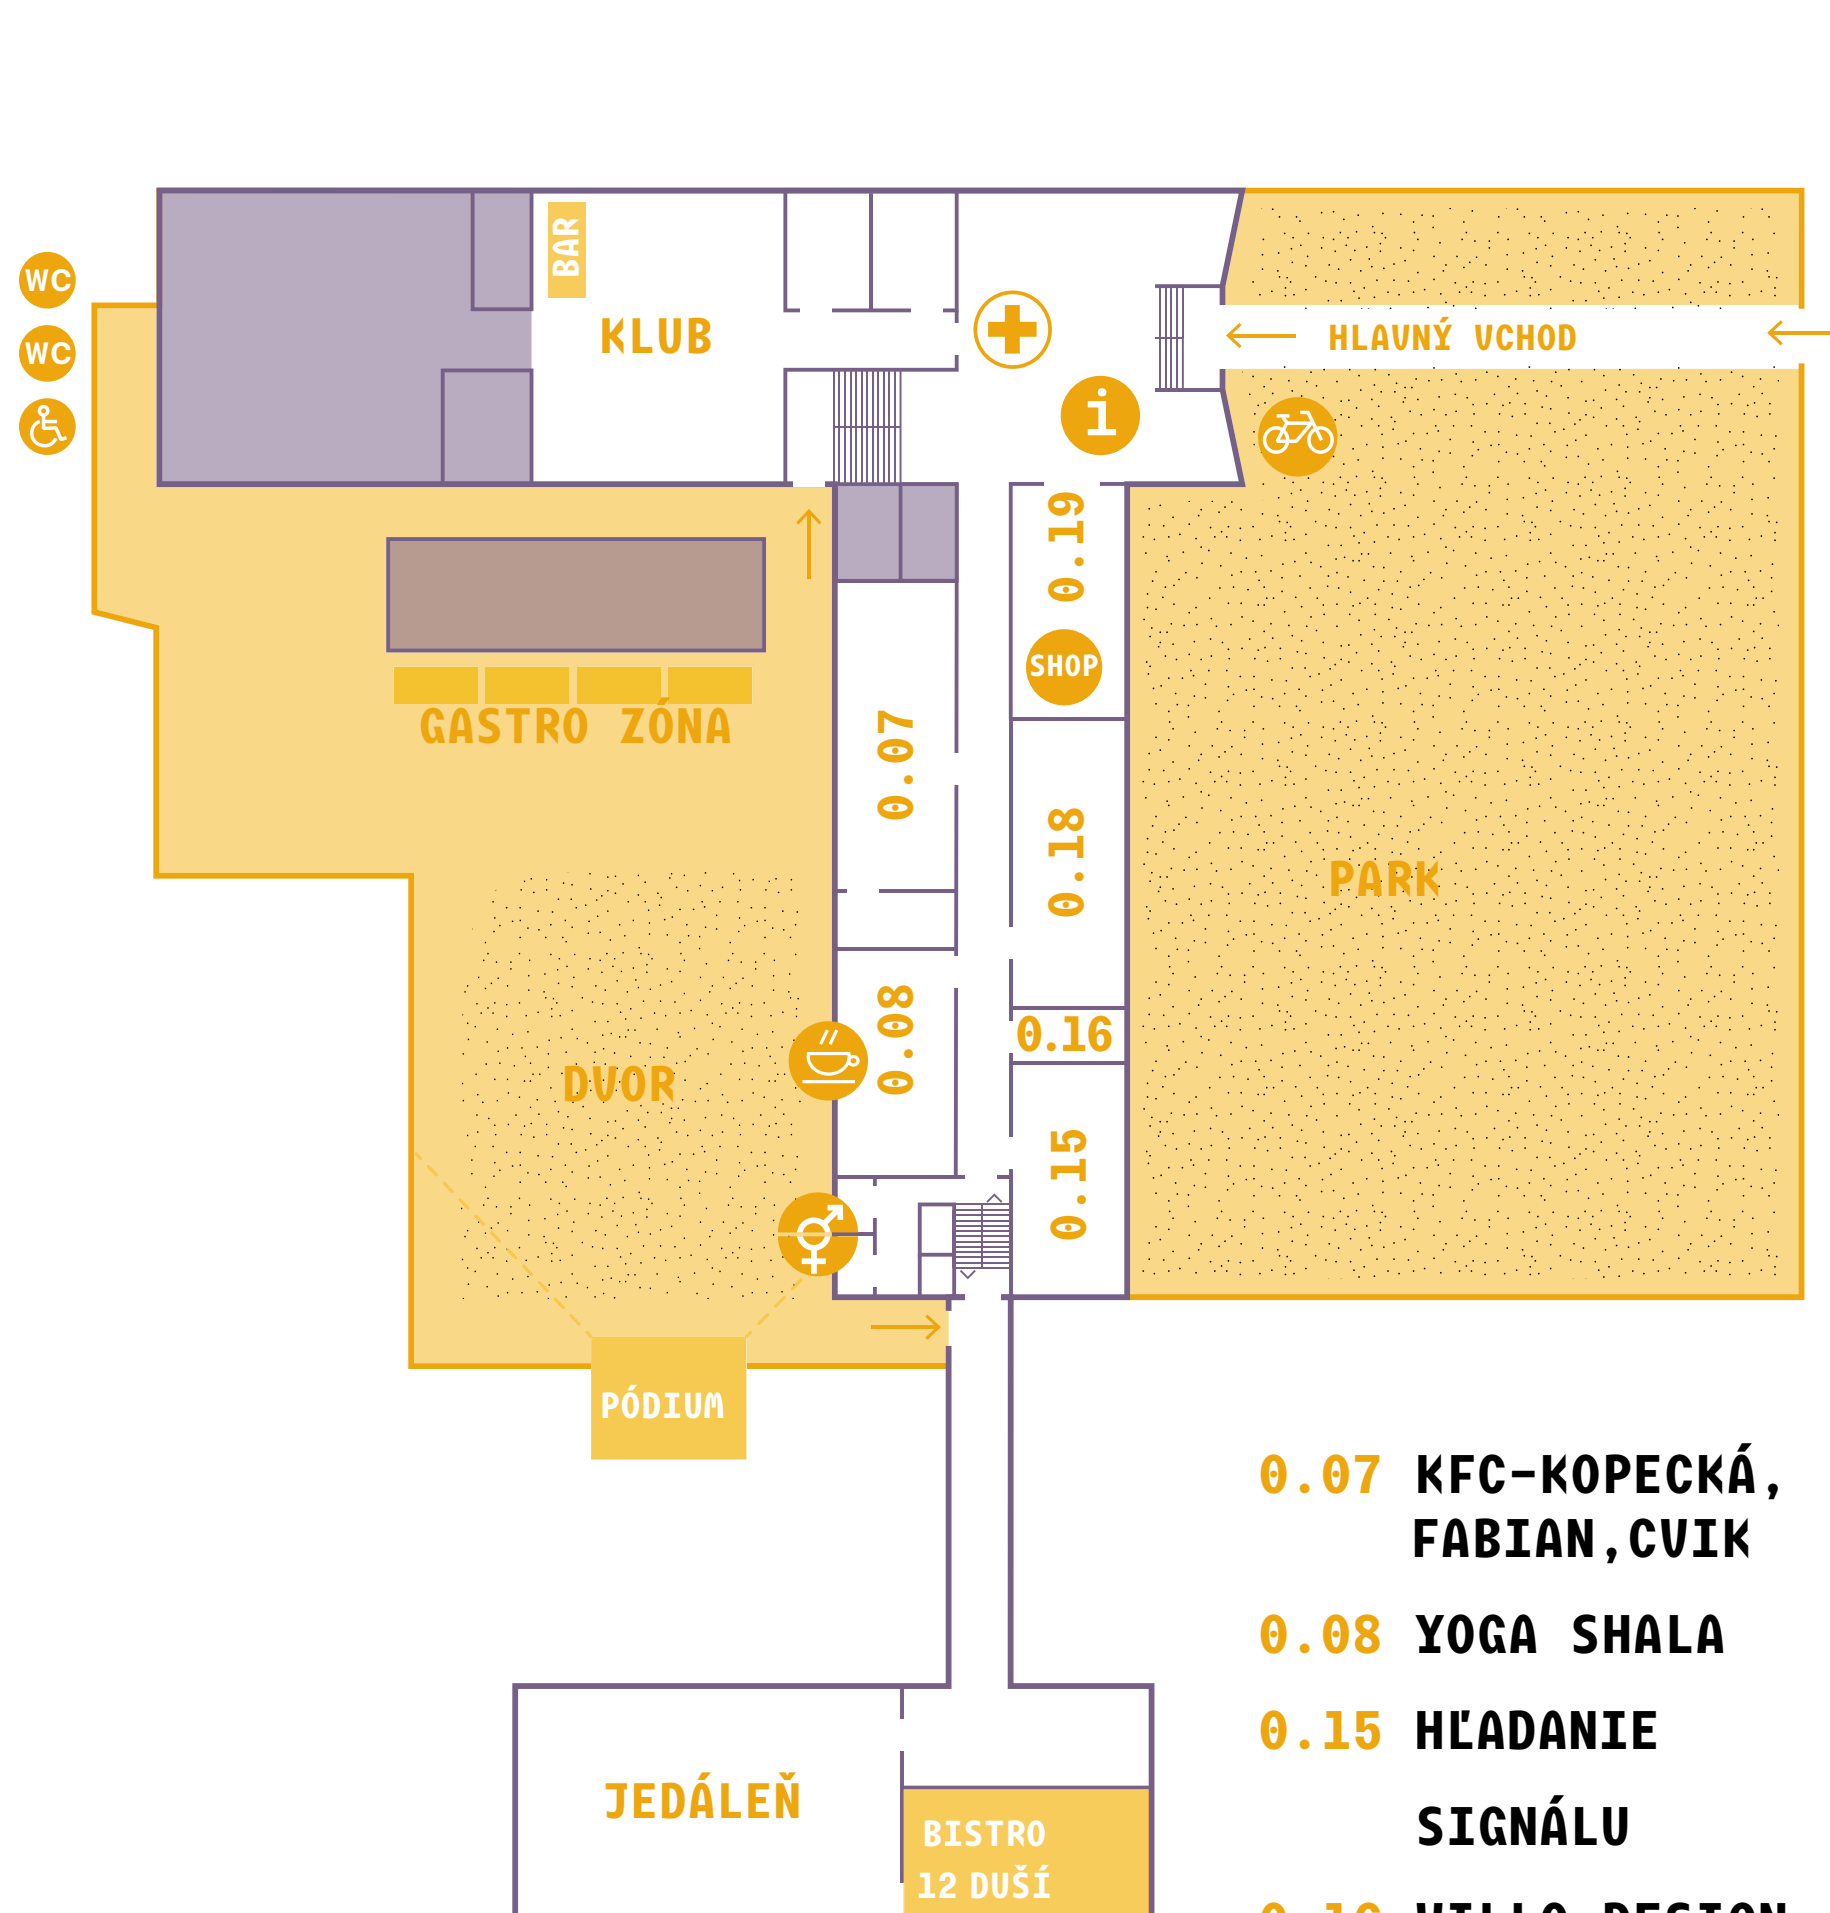

SUTERÉN

- S.05 DOBROTLAČ
- S.12 KK BAGALA
- S.25 RESERVOIR

PRÍZEMIE

- 0.07 KFC-KOPECKÁ, FABIAN, CVIK
- 0.08 YOGA SHALA
- 0.15 HĽADANIE SIGNÁLU
- 0.16 VILLO DESIGN
- 0.18 MILE MALE
- 0.19 ARTATTACK

RAČIANSKÁ ULICA
CENTRUM
PARKING PALMA
AHD NÁM. BIELY KRÍŽ
PARKING ŽST PREDMESTIE
AHD ŽST VINOHRADY
RAČA

1. POSCHODIE

- 1.07 DESANT FILM HUB
- 1.09 GALÉRIA IN:OUT
- 1.16 PERINBABA
- 1.17 MONIKA
- 1.18 SKC
- 1.21 EDUDRAMA
- 1.27 PRESSINK
- 1.28 ATOM!
- 1.29 O.K.O/OXIMORON
- 1.30 VIKTOR SZEMZÖ
- 1.32 SVETLÍK