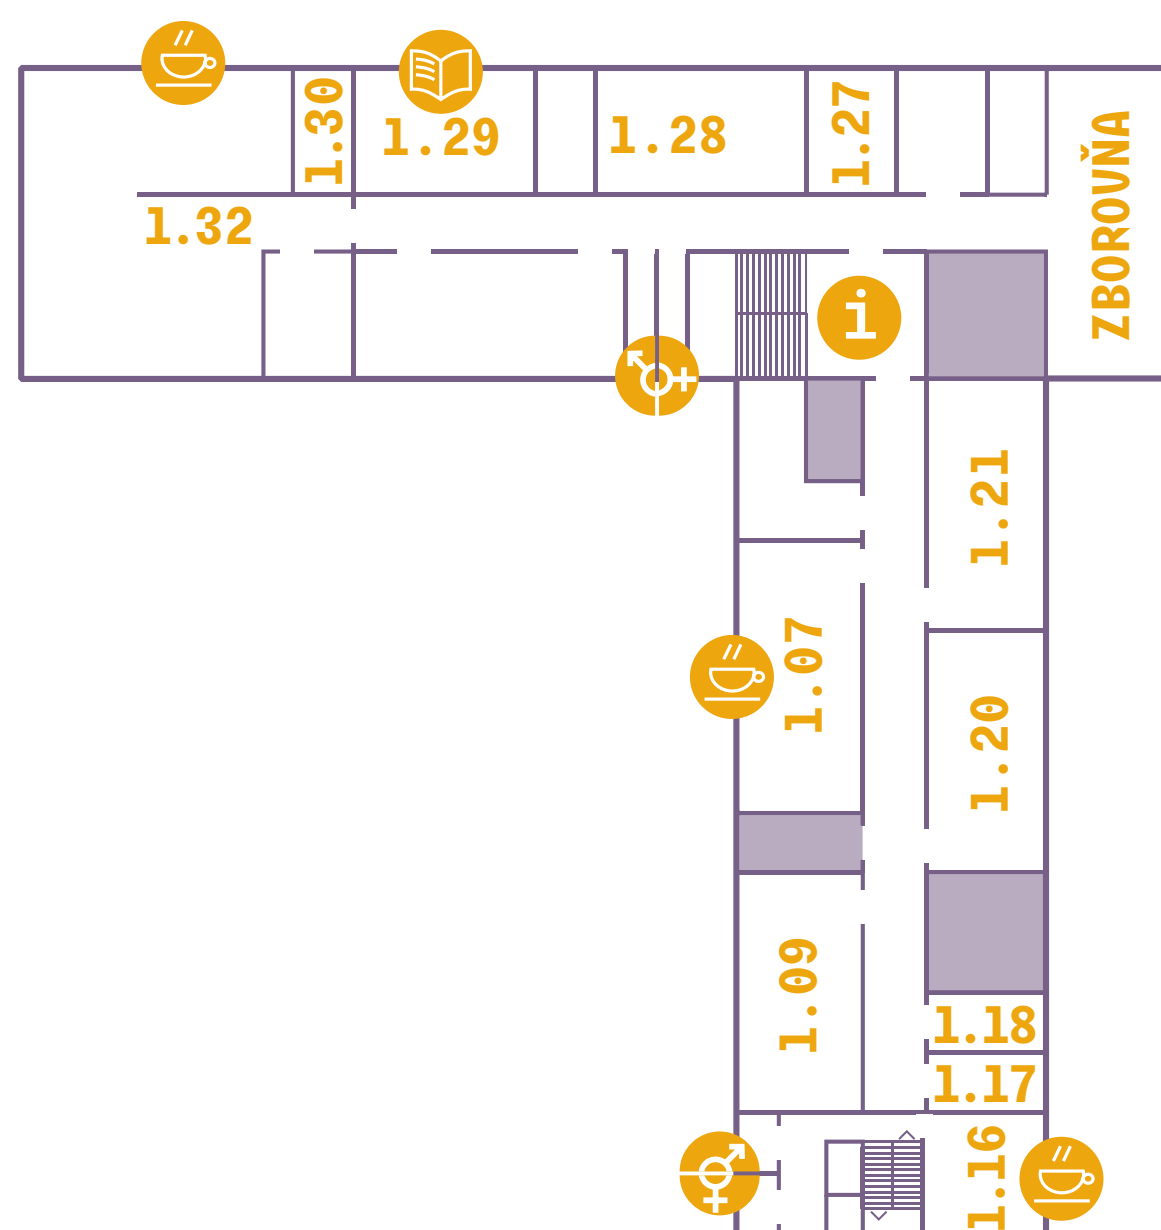

1. POSCHODIE

- 1.07 DESANT FILM HUB
- 1.09 GALÉRIA IN:OUT
- 1.16 PERINBABA
- 1.17 MONIKA
- 1.18 SKC
- 1.21 EDUDRAMA
- 1.27 PRESSINK
- 1.28 ATOM!
- 1.29 O.K.O/OXIMORON
- 1.30 VIKTOR SZEMZÖ
- 1.32 SVETLÍK